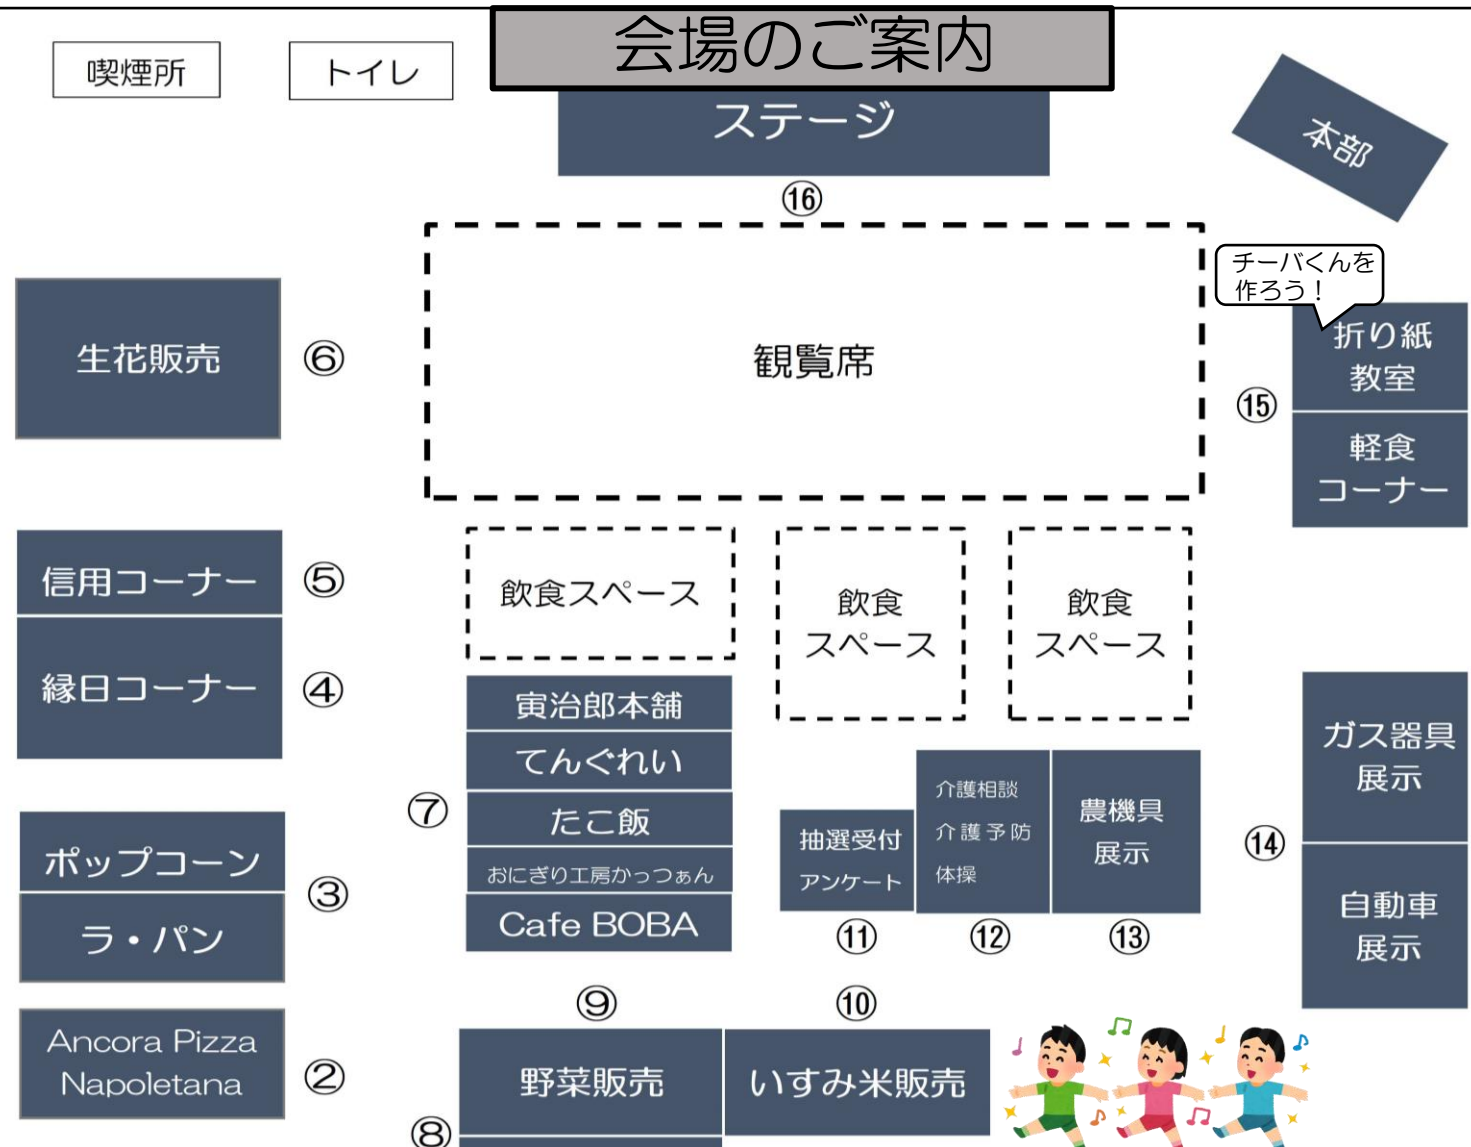

♪信用と共済コーナー♪

アンパンマンラッピングカー

アンパンマンガチャポン

農作業事故体験VR

相談コーナー

※内容は一部変更することがあります。最新の情報は
J A いすみホームページをご覧ください。
※雨天順延時はホームページでお知らせします。

<https://jaisumi.or.jp/>

13:30ごろ~
大抽選会
裏面は抽選券です
切り取って会場の抽選箱に
入れてください
※一記入いただいた個人情報
この夏の目的以外には
使用いたしません。

会場のご案内

アンケートに答えた方に粗品をプレゼント

- ①アンパンマンガチャポン、農作業事故体験VR
- ②薪窯本格ナポリピッツァ
- ③ポップコーン、パンの販売
- ④スーパーボールすくい、ヨーヨー釣り
- ⑤信用商品案内
- ⑥生花販売、旅行相談
- ⑦いすみ米おにぎり、たこ飯、そば、みたらし団子、タピオカドリンク、かりんとう饅頭実演販売
- ⑧生活用品(エコーブ商品など)の特売
- ⑨地元野菜販売
- ⑩いすみ米販売、米のすくいどり
- ⑪抽選券受付、アンケート
- ⑫介護相談、介護予防(頭の体操)
- ⑬農機具展示(トラクター、草刈機、噴霧器など)
- ⑭自動車(軽トラック、セニアカー)・ガス器具展示
- ⑮女性部による体験コーナー、フランクフルト(折り紙、図書)の無料配布
- ⑯各種催し、無料配布(花苗)、大抽選会

ステージプログラム

オープニング	9:00~
和太鼓 凧	9:30~
花苗の無料配布(1回目)	10:15~
チアダンス	10:45~
フラダンス	11:30~
お米ありがとう音頭	12:20~
花苗の無料配布(2回目)	13:00~
大抽選会	13:30~
閉会	14:00

1等2万円相当!
2等1万円相当
以下 優良賞品

※ステージプログラムの時間は前後する場合があります。

会場周辺の地図

※医療センターの駐車場は5/14日(順延時)のみ駐車できます。