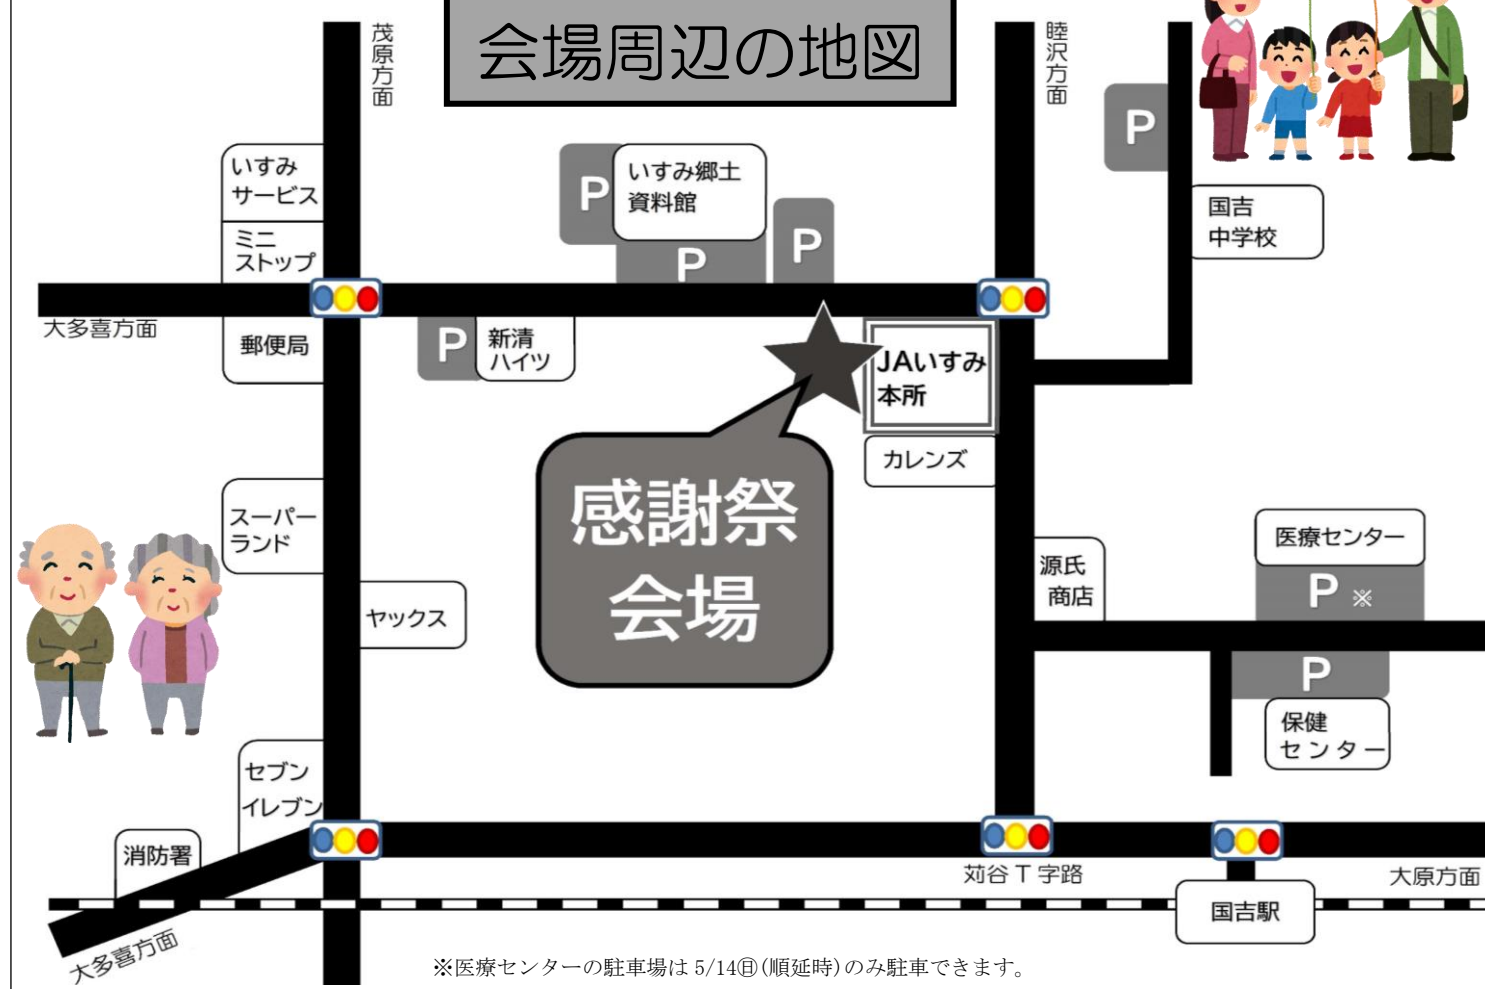

会場のご案内

アンケートに答えた方に粗品をプレゼント

- ①アンパンマンガチャポン、農作業事故体験VR
- ②薪窯本格ナポリピッツァ
- ③ポップコーン、パンの販売
- ④スーパーボールすくい、ヨーヨー釣り
- ⑤信用商品案内
- ⑥生花販売、旅行相談
- ⑦いすみ米おにぎり、たこ飯、そば、みたらし団子、タピオカドリンク、かりんとう饅頭実演販売
- ⑧生活用品(エコーブ商品など)の特売
- ⑨地元野菜販売
- ⑩いすみ米販売、米のすくいどり
- ⑪抽選券受付、アンケート
- ⑫介護相談、介護予防(頭の体操)
- ⑬農機具展示(トラクター、草刈機、噴霧器など)
- ⑭自動車(軽トラック、セニアカー)・ガス器具展示
- ⑮女性部による体験コーナー、フランクフルト(折り紙、図書)の無料配布
- ⑯各種催し、無料配布(花苗)、大抽選会

ステージプログラム

オープニング	9:00~
和太鼓 凧	9:30~
花苗の無料配布(1回目)	10:15~
チアダンス	10:45~
フラダンス	11:30~
お米ありがとう音頭	12:20~
花苗の無料配布(2回目)	13:00~
大抽選会	13:30~
閉会	14:00

1等2万円相当!
2等1万円相当
以下 優良賞品

※ステージプログラムの時間は前後する場合があります。

会場周辺の地図

※医療センターの駐車場は5/14日(順延時)のみ駐車できます。

新型コロナウイルス感染症対策(消毒液の設置)はいたしますが、体調がすぐれない方のご来場はご遠慮ください。

抽選券
お名前
ご住所
電話番号