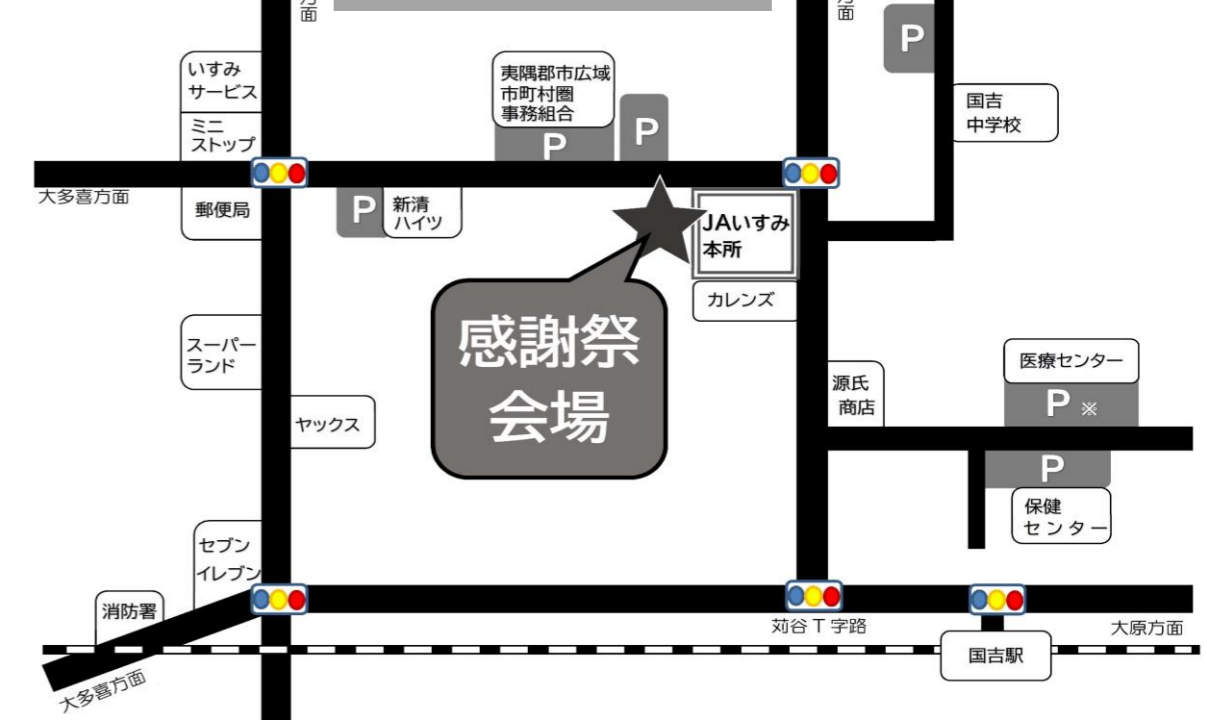

会場のご案内

花苗配布
 ①10:30~
 ②12:50~
 ※2回目の配布は⑩ステージで行います。

ステージプログラム

時間帯	ステージ名	出演者
9:00	オープニング	
9:30	和太鼓	凧
10:15	お米ありがとう音頭	JA いすみ女性部
10:40	チアリーディング ※5/11のみ	外房チアリーディングクラブ コースターズ'99
11:25	①和太鼓 ②よさこい	①中の島太鼓 ②大多喜かぐや蓮
12:25	アンパンマンたいそう	JA いすみ共済部と役員 ケアラ オナオナ メカレファ
13:15	フラダンス	
14:10	大抽選会	
14:30	フィナーレ	

※ステージプログラムの時間は前後する場合があります。また、雨天で5/12に変更となった場合、プログラムの変更があります。

大抽選会 豪華景品あり

組合長賞 充電式草刈り機
 ①1万円分の全農商品券1点
 ②1万円分のガソリン券1点

抽選券
 お名前
 ご住所
 電話番号

- ①JA 共済コーナー
- ②ポップコーン、お茶、ジュース
- ③スーパーボールすくい、ヨーヨー釣り
- ④信用商品案内
- ⑤生花販売、旅行相談
- ⑥農機具・自動車展示
- ⑦ガス器具展示
- ⑧抽選券受付・アンケート
- ⑨おにぎり、和菓子、たこ飯、そば、団子
- ⑩タピオカドリンク、たい焼き
- ⑪野菜販売
- ⑫いすみ米販売、お米のすくいどり
- ⑬エコーブ商品などの特売
- ⑭花苗無料配布
- ⑮健康相談、介護相談、頭の体操
- ⑯フランクフルトの販売、折り紙
- ⑰ステージイベント

会場周辺の地図

※医療センターの駐車場は5/12(日)のみ駐車できます。