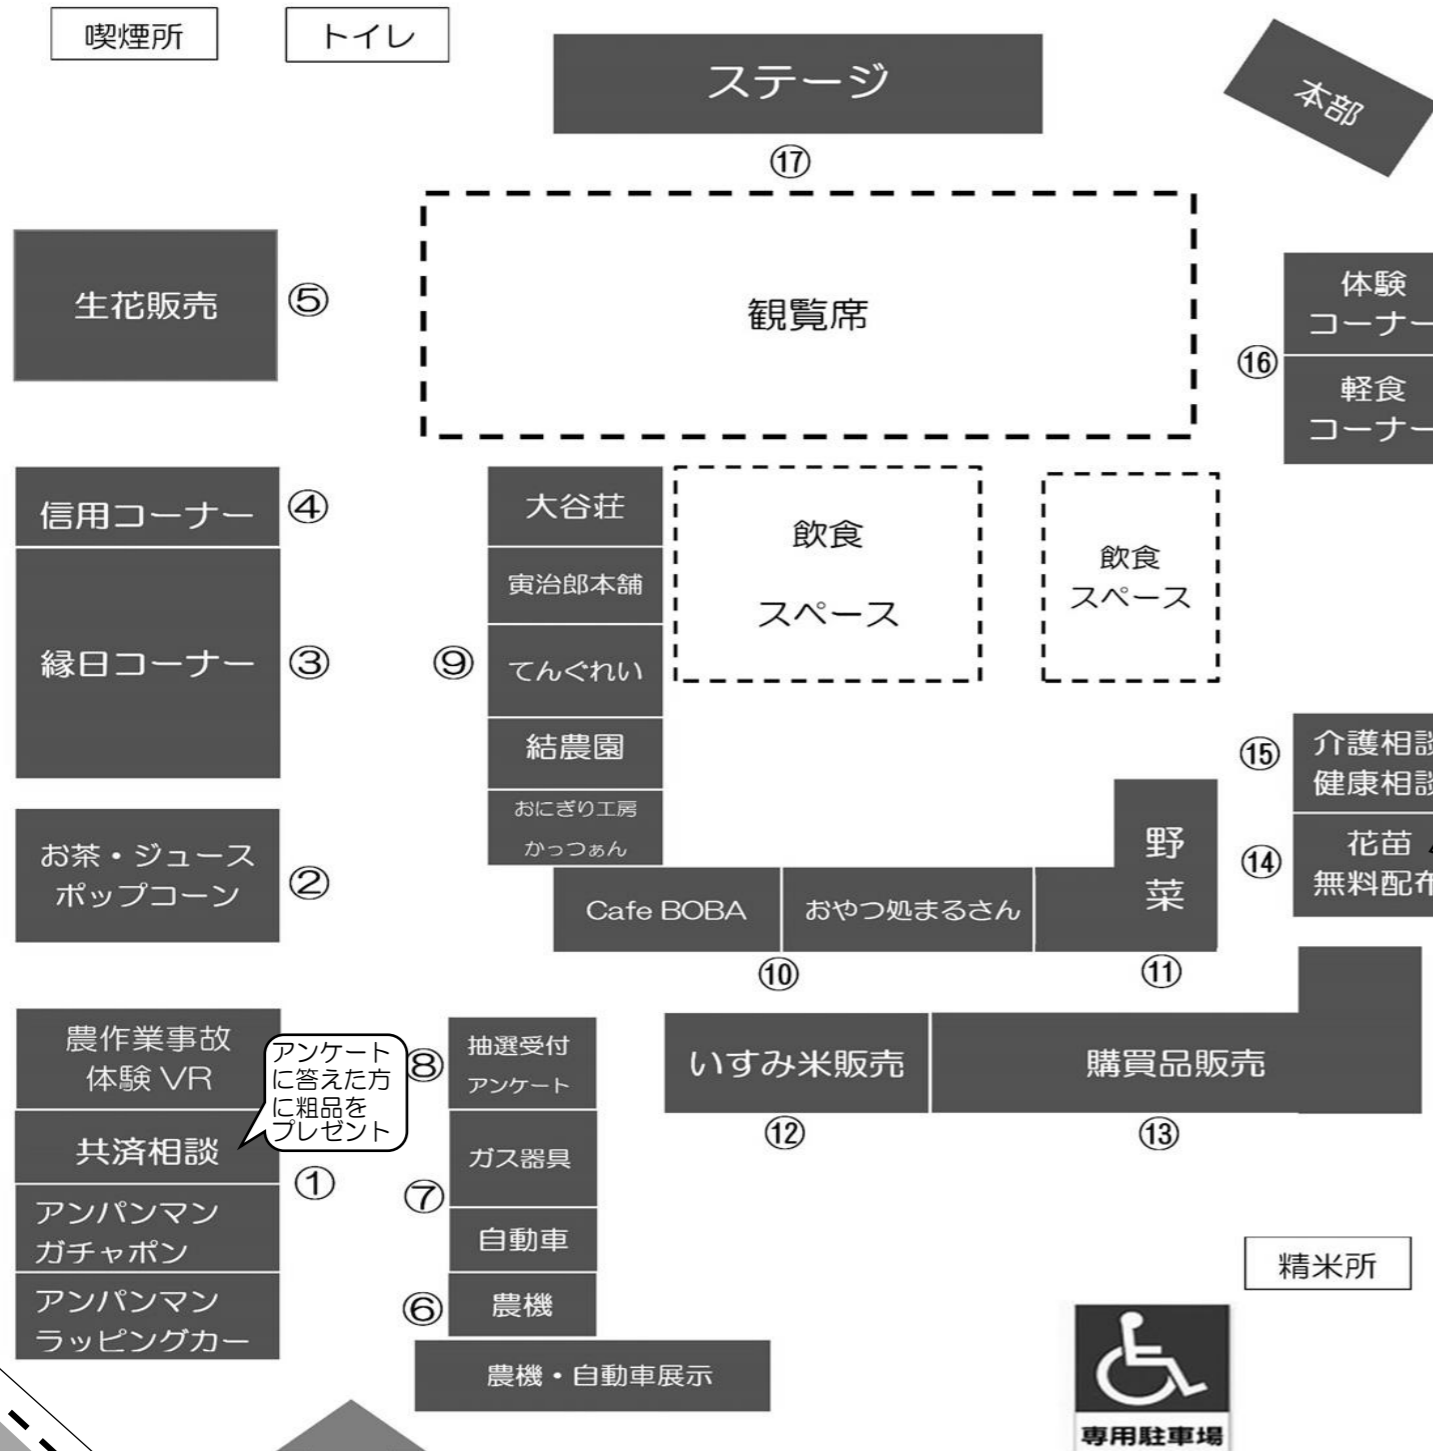

会場のご案内

花苗配布
①10:30~
②12:50~
※2回目の配布は⑩ステージで行います。

ステージプログラム

時間帯	ステージ名	出演者
9:00	オープニング	
9:30	和太鼓	凧
10:15	お米ありがとう音頭	JA いすみ女性部
10:40	チアリーディング ※5/11のみ	外房チアリーディングクラブ コースターズ'99
11:25	①和太鼓 ②よさこい	①中の島太鼓 ②大多喜かぐや蓮
12:25	アンパンマンたいそう	JA いすみ共済部と役員 ケアラ オナオナ メカレファ
13:15	フラダンス	
14:10	大抽選会	
14:30	フィナーレ	

※ステージプログラムの時間は前後する場合があります。また、雨天で5/12に変更となった場合、プログラムの変更があります。

大抽選会 豪華景品あり

組合長賞 充電式草刈り機
①1万円分の全農商品券1点
②1万円分のガソリン券1点

抽選券
お名前
ご住所
電話番号

- ①JA 共済コーナー
- ②ポップコーン、お茶、ジュース
- ③スーパーボールすくい、ヨーヨー釣り
- ④信用商品案内
- ⑤生花販売、旅行相談
- ⑥農機具・自動車展示
- ⑦ガス器具展示
- ⑧抽選券受付・アンケート
- ⑨おにぎり、和菓子、たこ飯、そば、団子
- ⑩タピオカドリンク、たい焼き
- ⑪野菜販売
- ⑫いすみ米販売、お米のすくいどり
- ⑬エコーブ商品などの特売
- ⑭花苗無料配布
- ⑮健康相談、介護相談、頭の体操
- ⑯フランクフルトの販売、折り紙
- ⑰ステージイベント